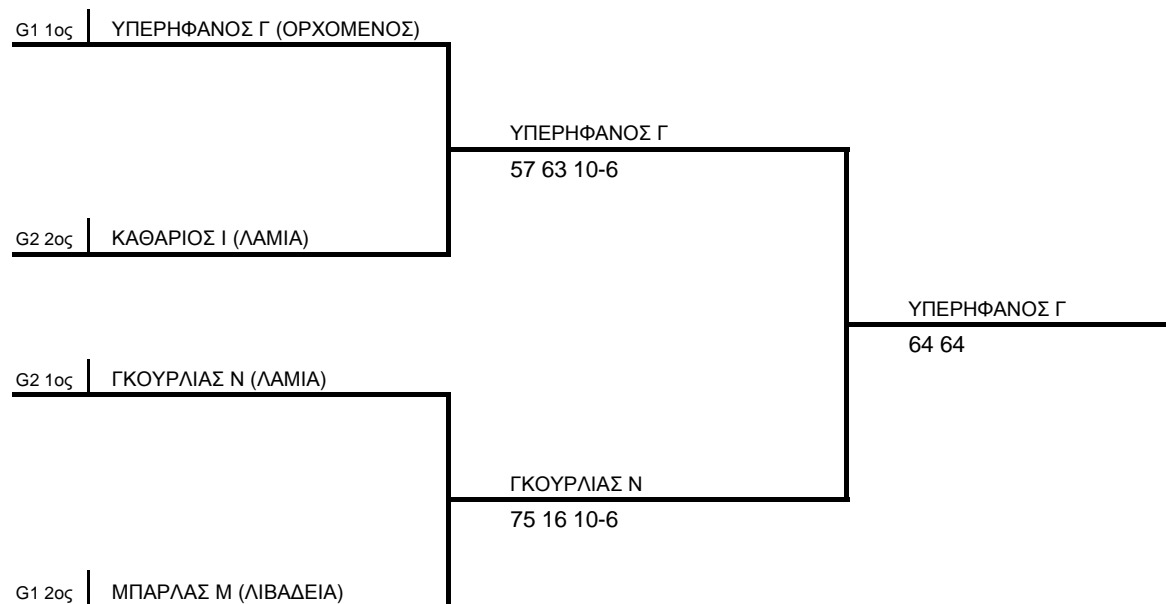

GROUP 1																										
	ΥΠΕΡΗΦΑΝΟΣ Γ				ΛΑΝΤΖΑΣ Σ				ΑΓΓΕΛΗΣ Σ				ΜΠΑΡΛΑΣ Μ				Νίκες	Sets παιγ/κερδ		Sets %	Games παιγ/κερδ		Games %	Κατάταξη		
ΥΠΕΡΗΦΑΝΟΣ Γ	2				0				2				0				3	6	6	100%	53	36	68%	1		
	6	3	6	1	6	2	6	3	6	4	6	4														
ΛΑΝΤΖΑΣ Σ	0		2						0		2		2		1		1	7	2	29%	68	30	44%	3		
	3	6	1	6	0	0	3	6	4	6	6	1	6	7	7	6										
ΑΓΓΕΛΗΣ Σ	0		2		2		0						0		2		1	6	2	33%	51	20	39%	4		
	2	6	3	6	0	0	6	3	6	4	0	0	1	6	2	6										
ΜΠΑΡΛΑΣ Μ	0		2		1		2		2		0						1	7	3	43%	68	34	50%	2		
	4	6	4	6	0	0	1	6	7	6	6	7	6	1	6	2									0	0
																		26	13		240	120				

GROUP 2																										
	ΓΚΟΥΡΛΙΑΣ Ν				ΚΑΘΑΡΙΟΣ Ι				ΜΠΑΝΤΕΛΑΣ Κ				ΚΛΑΔΗΣ Δ				Νίκες	Sets παιγ/κερδ		Sets %	Games παιγ/κερδ		Games %	Κατάταξη		
ΓΚΟΥΡΛΙΑΣ Ν	2				1				2				0				3	7	6	86%	61	40	66%	1		
	6	4	3	6	7	6	6	0	6	0	6	2	6	3												
ΚΑΘΑΡΙΟΣ Ι	1		2						2		0		2		0		2	7	5	71%	69	41	59%	2		
	4	6	6	3	6	7	7	5	6	3	6	4	6	0												
ΜΠΑΝΤΕΛΑΣ Κ	0		2		0		2						1		2		0	7	1	14%	68	25	37%	4		
	0	6	0	6	0	0	5	7	3	6	0	0	5	7	6	4									6	7
ΚΛΑΔΗΣ Δ	0		2		0		2		2		1						1	7	2	29%	68	27	40%	3		
	2	6	3	6	0	0	4	6	0	6	0	0	7	5	4	6									7	6
																		28	14		266	133				

ΦΘΙΩΤΙΚΟΣ Ο.Α., MASTERS ΑΝΔΡΩΝ, 08-22/12/2021, ΤΕΛΙΚΗ ΦΑΣΗ

Semifinals Final Champion

Επιδαιτητής : Μπικάκης Σ